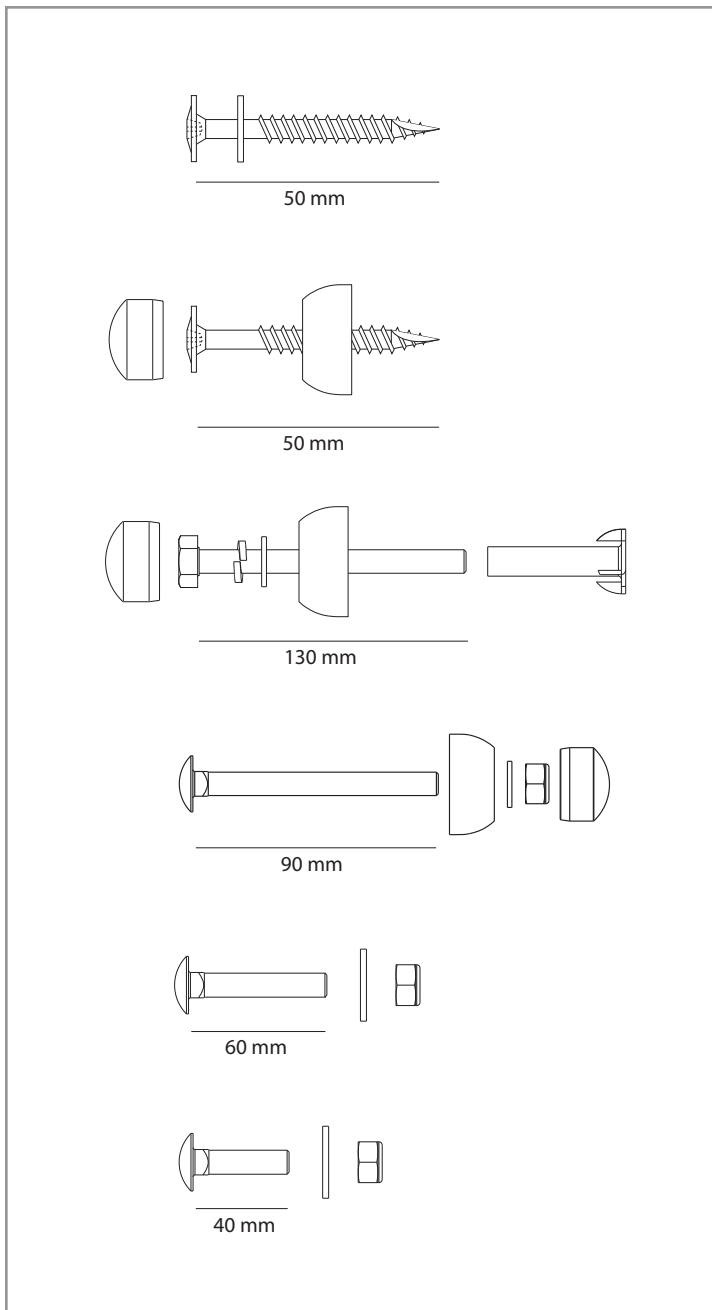

@bridge

008.003.004.001

blue rabbit

© 2014

Blue Rabbit 2.0 - Hemelrijken 8 - B-2890 St-Amands - Belgium.
Copyrighted material - Do not reproduce under penalty of law.

40 x 28 x 14 cm

7,70 kg

64

120 x 80 x 127 cm

518 kg

2x

A

min 68 mm
max 70 mm

min 68 mm
max 70 mm

213 cm

2x

B

min 68 mm
max 70 mm

min 68 mm
max 70 mm

200 cm

Blue Rabbit 2.0®
Hemelrijken 8
B-2890 Sint-Amands
BELGIUM

info@bluerabbit.be

www.bluerabbit.be