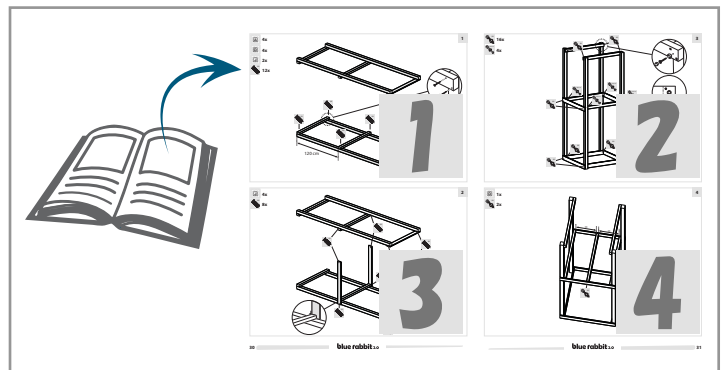

@bridge

008.003.004.001

blue rabbit

© 2014

Blue Rabbit 2.0 - Hemelrijken 8 - B-2890 St-Amands - Belgium.
Copyrighted material - Do not reproduce under penalty of law.

40 x 28 x 14 cm

7,70 kg

64

120 x 80 x 127 cm

518 kg

2x

A

min 68 mm
max 70 mm

min 68 mm
max 70 mm

213 cm

2x