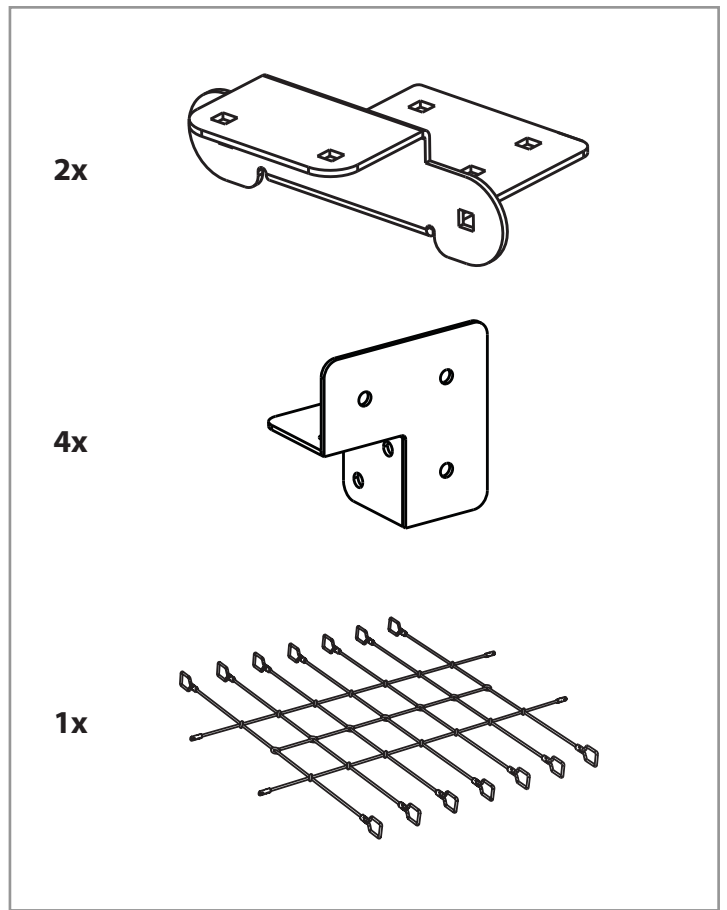

@bridge

008.003.004.001

blue rabbit

© 2014

Blue Rabbit 2.0 - Hemelrijken 8 - B-2890 St-Amands - Belgium.
Copyrighted material - Do not reproduce under penalty of law.

40 x 28 x 14 cm

7,70 kg

64

120 x 80 x 127 cm

518 kg

2x

A

min 68 mm
max 70 mm

min 68 mm
max 70 mm

213 cm

2x

B

min 68 mm
max 70 mm

min 68 mm
max 70 mm

200 cm

Blue Rabbit 2.0®
Hemelrijken 8
B-2890 Sint-Amands
BELGIUM

info@bluerabbit.be

www.bluerabbit.be