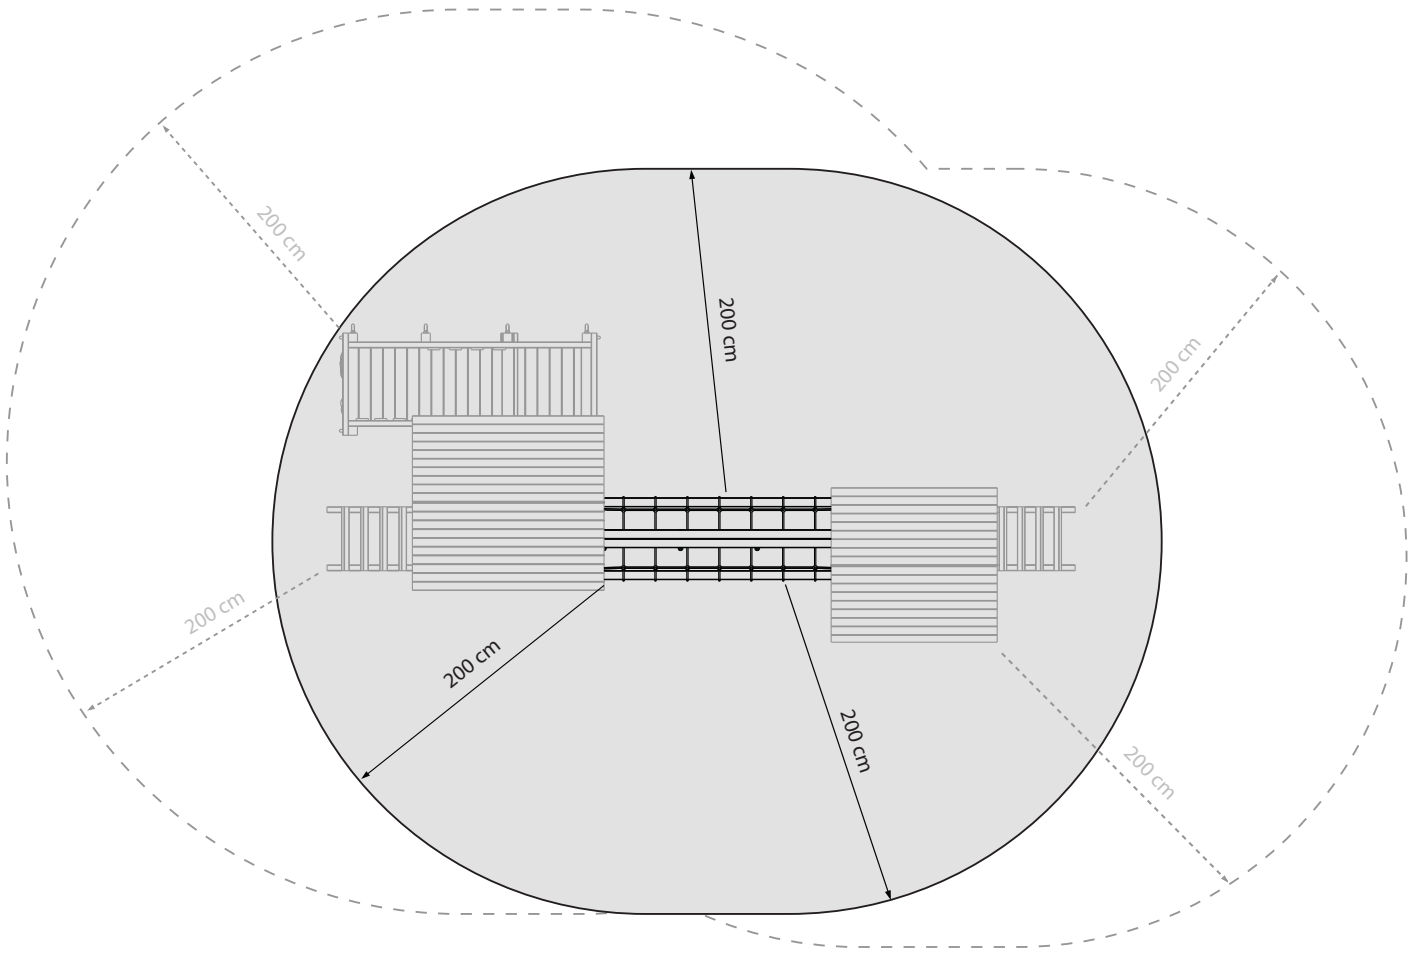

@bridge

008.003.004.001

blue rabbit

© 2014

Blue Rabbit 2.0 - Hemelrijken 8 - B-2890 St-Amands - Belgium.
Copyrighted material - Do not reproduce under penalty of law.

40 x 28 x 14 cm

7,70 kg

64

120 x 80 x 127 cm

518 kg

2x

A

min 68 mm
max 70 mm

min 68 mm
max 70 mm

213 cm

2x

B

min 68 mm
max 70 mm

min 68 mm
max 70 mm

200 cm

Blue Rabbit 2.0®
Hemelrijken 8
B-2890 Sint-Amands
BELGIUM

info@bluerabbit.be

www.bluerabbit.be