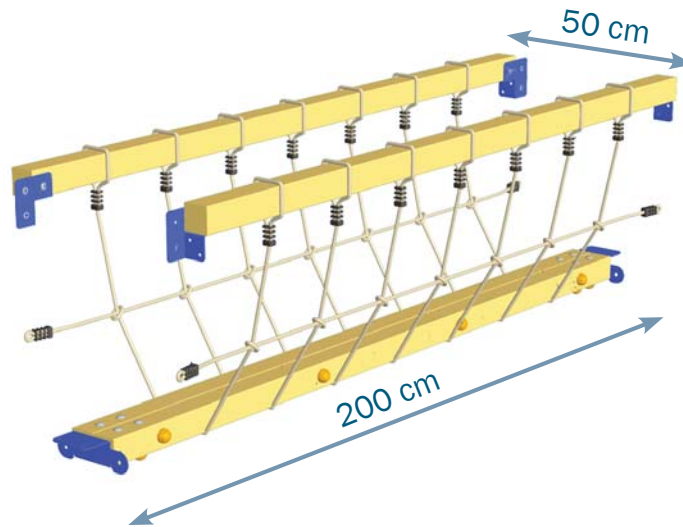

@bridge

008.003.004.001

blue rabbit

© 2014

Blue Rabbit 2.0 - Hemelrijken 8 - B-2890 St-Amands - Belgium.
Copyrighted material - Do not reproduce under penalty of law.

40 x 28 x 14 cm

7,70 kg

64

120 x 80 x 127 cm

518 kg

2x

A

min 68 mm
max 70 mm

min 68 mm
max 70 mm

213 cm

2x

B

min 68 mm
max 70 mm

min 68 mm
max 70 mm

200 cm

Blue Rabbit 2.0®
Hemelrijken 8
B-2890 Sint-Amands
BELGIUM

info@bluerabbit.be

www.bluerabbit.be