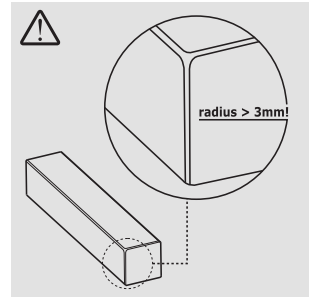

120 x 80 x 127 cm

518 kg

2x

A

min 68 mm
max 70 mm

min 68 mm
max 70 mm

213 cm

2x

B

min 68 mm
max 70 mm

min 68 mm
max 70 mm

200 cm

Blue Rabbit 2.0®
Hemelrijken 8
B-2890 Sint-Amands
BELGIUM

info@bluerabbit.be

www.bluerabbit.be