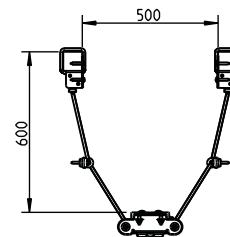

@bridge

008.003.004.001

blue rabbit

© 2014

Blue Rabbit 2.0 - Hemelrijken 8 - B-2890 St-Amands - Belgium.
Copyrighted material - Do not reproduce under penalty of law.

40 x 28 x 14 cm

7,70 kg

64

120 x 80 x 127 cm

518 kg

2x

A

min 68 mm
max 70 mm

min 68 mm
max 70 mm

213 cm

2x

B

min 68 mm
max 70 mm

min 68 mm
max 70 mm

200 cm

Blue Rabbit 2.0®
Hemelrijken 8
B-2890 Sint-Amands
BELGIUM

info@bluerabbit.be

www.bluerabbit.be