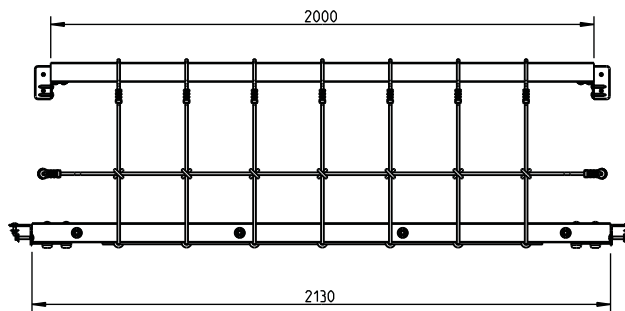

@bridge

008.003.004.001

blue rabbit

© 2014

Blue Rabbit 2.0 - Hemelrijken 8 - B-2890 St-Amands - Belgium.
Copyrighted material - Do not reproduce under penalty of law.

40 x 28 x 14 cm

7,70 kg

64

120 x 80 x 127 cm

518 kg

2x

A

min 68 mm
max 70 mm

min 68 mm
max 70 mm

213 cm

2x

B

min 68 mm
max 70 mm

min 68 mm
max 70 mm

200 cm

Blue Rabbit 2.0®
Hemelrijken 8
B-2890 Sint-Amands
BELGIUM

info@bluerabbit.be

www.bluerabbit.be