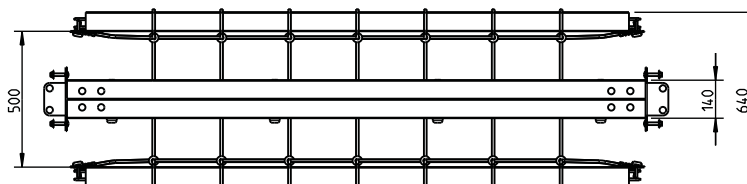

@bridge

008.003.004.001

blue rabbit

© 2014

Blue Rabbit 2.0 - Hemelrijken 8 - B-2890 St-Amands - Belgium.
Copyrighted material - Do not reproduce under penalty of law.

40 x 28 x 14 cm

7,70 kg

64

120 x 80 x 127 cm

518 kg

2x

A

min 68 mm
max 70 mm

min 68 mm
max 70 mm

213 cm

2x

B

min 68 mm
max 70 mm

min 68 mm
max 70 mm

200 cm

Blue Rabbit 2.0®
Hemelrijken 8
B-2890 Sint-Amands
BELGIUM

info@bluerabbit.be

www.bluerabbit.be