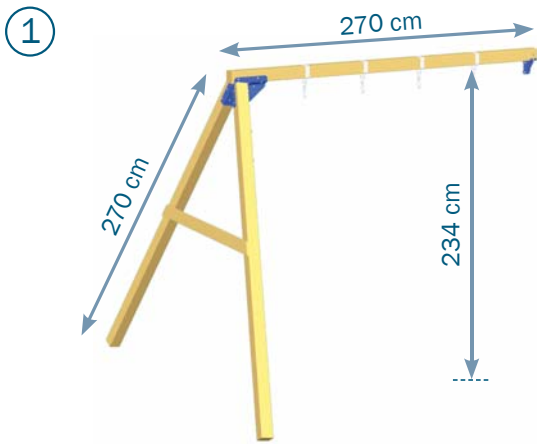

@swing

008.003.005.001

blue rabbit

© 2014

Blue Rabbit 2.0 - Hemelrijken 8 - B-2890 St-Amands - Belgium.
Copyrighted material - Do not reproduce under penalty of law.

?

	
53 x 28 x 11 cm	7,30 kg

?.x

		
78	120 x 80 x 158 cm	594 kg

1x

min 88 mm max 90 mm

2x

min 68 mm max 90 mm

1x

Blue Rabbit 2.0®
Hemelrijken 8
B-2890 Sint-Amands
BELGIUM

info@bluerabbit.be