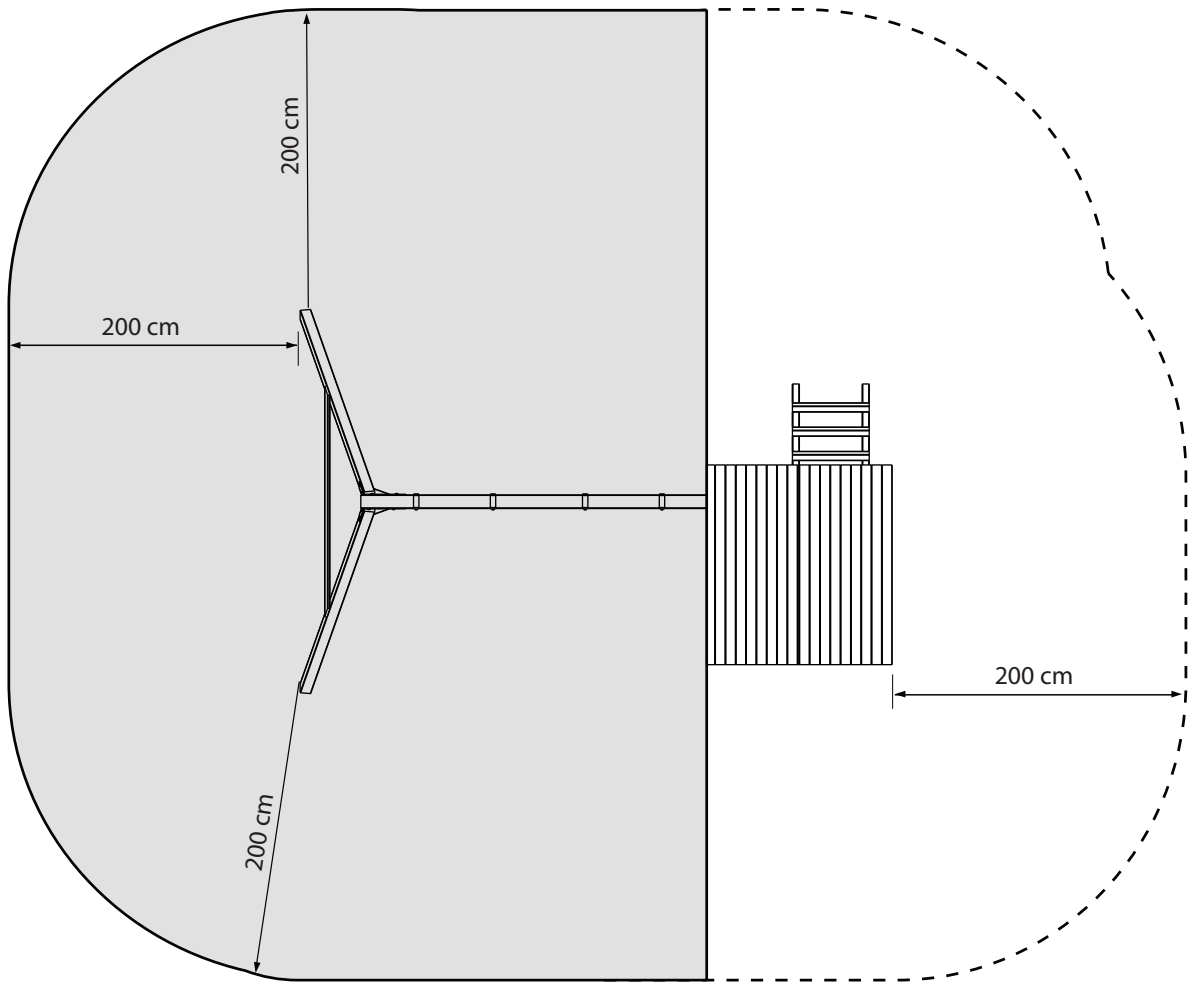

@swing

008.003.005.001

blue rabbit

© 2014

Blue Rabbit 2.0 - Hemelrijken 8 - B-2890 St-Amands - Belgium.
Copyrighted material - Do not reproduce under penalty of law.

?

	
53 x 28 x 11 cm	7,30 kg

?.x

		
78	120 x 80 x 158 cm	594 kg

1x

min 88 mm max 90 mm

2x

min 68 mm max 90 mm

1x

Blue Rabbit 2.0®
Hemelrijken 8
B-2890 Sint-Amands
BELGIUM

info@bluerabbit.be