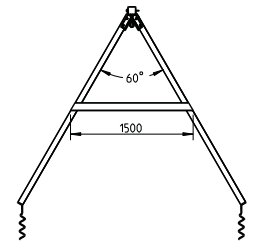

@swing

008.003.005.001

blue rabbit

© 2014

Blue Rabbit 2.0 - Hemelrijken 8 - B-2890 St-Amands - Belgium.
Copyrighted material - Do not reproduce under penalty of law.

?

	
53 x 28 x 11 cm	7,30 kg

?.x

		
78	120 x 80 x 158 cm	594 kg

1x

min 88 mm max 90 mm

2x

min 68 mm max 90 mm

1x

Blue Rabbit 2.0®
Hemelrijken 8
B-2890 Sint-Amands
BELGIUM

info@bluerabbit.be