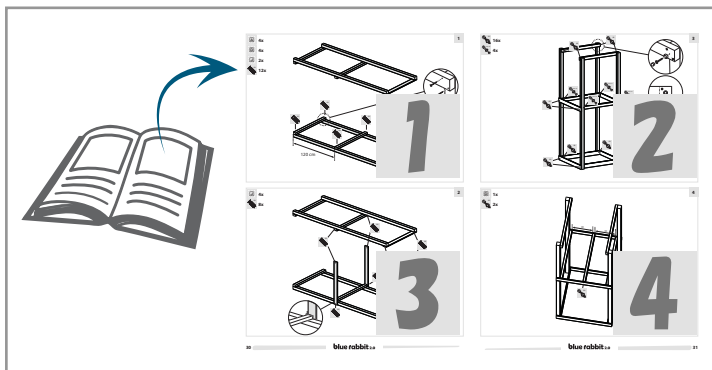

@swing

008.003.005.001

blue rabbit

© 2014

Blue Rabbit 2.0 - Hemelrijken 8 - B-2890 St-Amands - Belgium.
Copyrighted material - Do not reproduce under penalty of law.

?

	
53 x 28 x 11 cm	7,30 kg

?.x

		
78	120 x 80 x 158 cm	594 kg

1x

min 88 mm max 90 mm

2x

min 68 mm max 90 mm

1x

Blue Rabbit 2.0®
Hemelrijken 8
B-2890 Sint-Amands
BELGIUM

info@bluerabbit.be