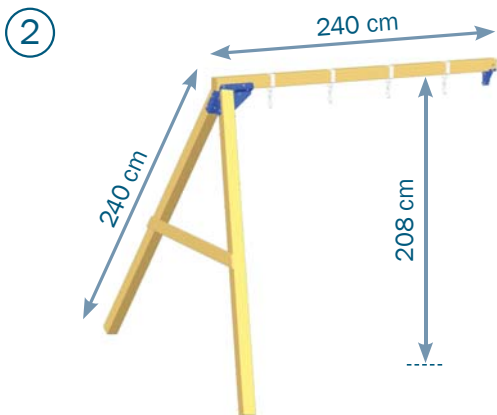

@swing

008.003.005.001

blue rabbit

© 2014

Blue Rabbit 2.0 - Hemelrijken 8 - B-2890 St-Amands - Belgium.
Copyrighted material - Do not reproduce under penalty of law.

?

	
53 x 28 x 11 cm	7,30 kg

?.x

		
78	120 x 80 x 158 cm	594 kg

1x

min 88 mm max 90 mm

2x

min 68 mm max 90 mm

1x

Blue Rabbit 2.0®
Hemelrijken 8
B-2890 Sint-Amands
BELGIUM

info@bluerabbit.be