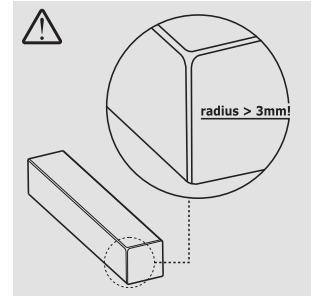

		
78	120 x 80 x 158 cm	594 kg

1x

min 88 mm max 90 mm

2x

min 68 mm max 90 mm

1x

Blue Rabbit 2.0®
Hemelrijken 8
B-2890 Sint-Amands
BELGIUM

info@bluerabbit.be