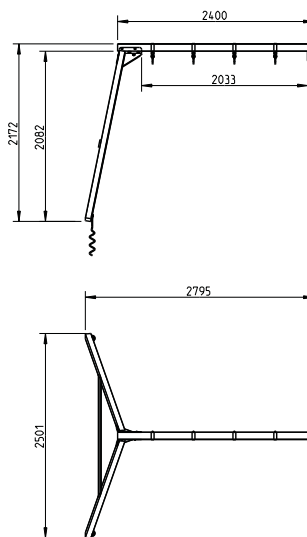

@swing

008.003.005.001

blue rabbit

© 2014

Blue Rabbit 2.0 - Hemelrijken 8 - B-2890 St-Amands - Belgium.
Copyrighted material - Do not reproduce under penalty of law.

?

	
53 x 28 x 11 cm	7,30 kg

?.x

		
78	120 x 80 x 158 cm	594 kg

1x

min 88 mm max 90 mm

2x

min 68 mm max 90 mm

1x

Blue Rabbit 2.0®
Hemelrijken 8
B-2890 Sint-Amands
BELGIUM

info@bluerabbit.be