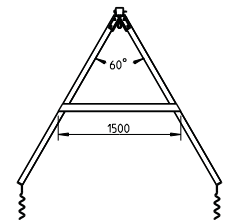

@swing

008.003.005.001

blue rabbit

© 2014

Blue Rabbit 2.0 - Hemelrijken 8 - B-2890 St-Amands - Belgium.
Copyrighted material - Do not reproduce under penalty of law.

?

	
53 x 28 x 11 cm	7,30 kg

?.x

		
78	120 x 80 x 158 cm	594 kg

1x

min 88 mm max 90 mm

2x

min 68 mm max 90 mm

1x

Blue Rabbit 2.0®
Hemelrijken 8
B-2890 Sint-Amands
BELGIUM

info@bluerabbit.be