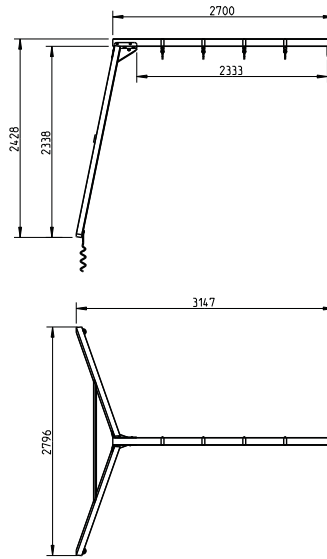

@swing

008.003.005.001

blue rabbit

© 2014

Blue Rabbit 2.0 - Hemelrijken 8 - B-2890 St-Amands - Belgium.
Copyrighted material - Do not reproduce under penalty of law.

?

	
53 x 28 x 11 cm	7,30 kg

?.x

		
78	120 x 80 x 158 cm	594 kg

1x

min 88 mm max 90 mm

2x

min 68 mm max 90 mm

1x

Blue Rabbit 2.0®
Hemelrijken 8
B-2890 Sint-Amands
BELGIUM

info@bluerabbit.be