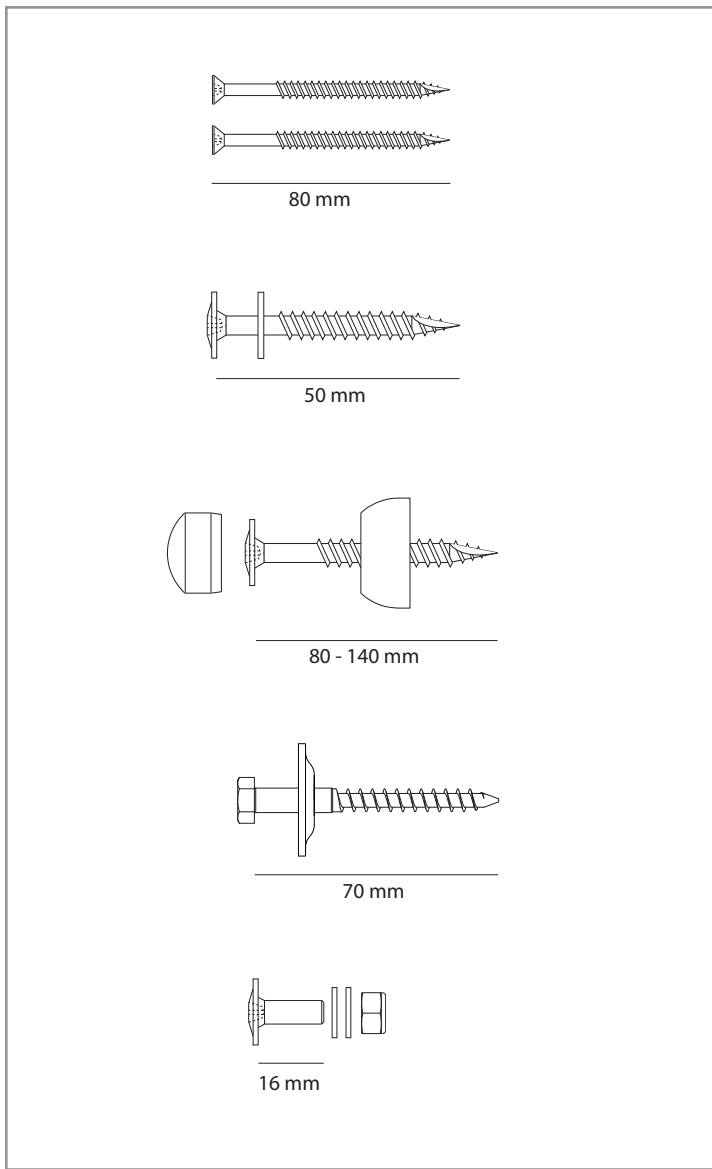

@swing

008.003.005.001

blue rabbit

© 2014

Blue Rabbit 2.0 - Hemelrijken 8 - B-2890 St-Amands - Belgium.
Copyrighted material - Do not reproduce under penalty of law.

?

	
53 x 28 x 11 cm	7,30 kg

?.x

		
78	120 x 80 x 158 cm	594 kg

1x

min 88 mm max 90 mm

2x

min 68 mm max 90 mm

1x

Blue Rabbit 2.0®
Hemelrijken 8
B-2890 Sint-Amands
BELGIUM

info@bluerabbit.be