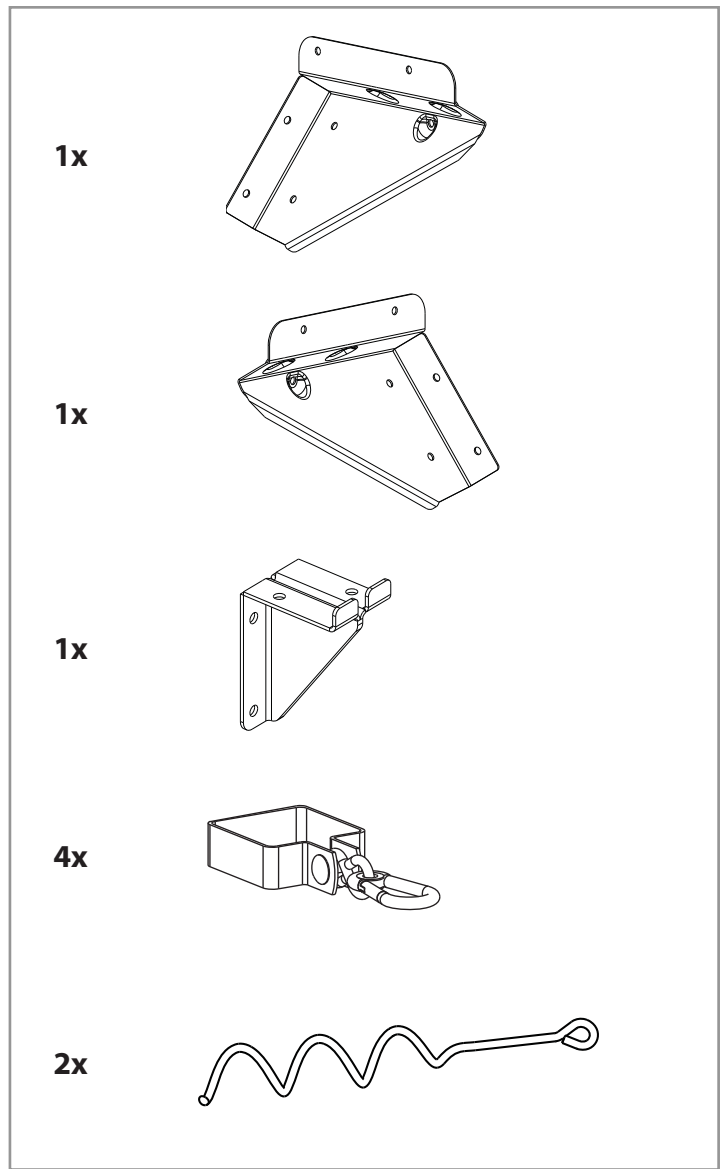

@swing

008.003.005.001

blue rabbit

© 2014

Blue Rabbit 2.0 - Hemelrijken 8 - B-2890 St-Amands - Belgium.
Copyrighted material - Do not reproduce under penalty of law.

?

	
53 x 28 x 11 cm	7,30 kg

?.x

		
78	120 x 80 x 158 cm	594 kg

1x

min 88 mm max 90 mm

2x

min 68 mm max 90 mm

1x

Blue Rabbit 2.0®
Hemelrijken 8
B-2890 Sint-Amands
BELGIUM

info@bluerabbit.be