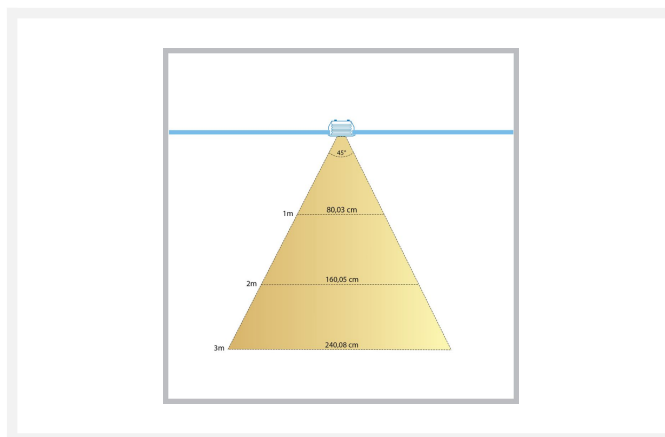

Cree LED veranda inbouwspot Pals los | warmwit | 3 watt

Product afbeeldingen