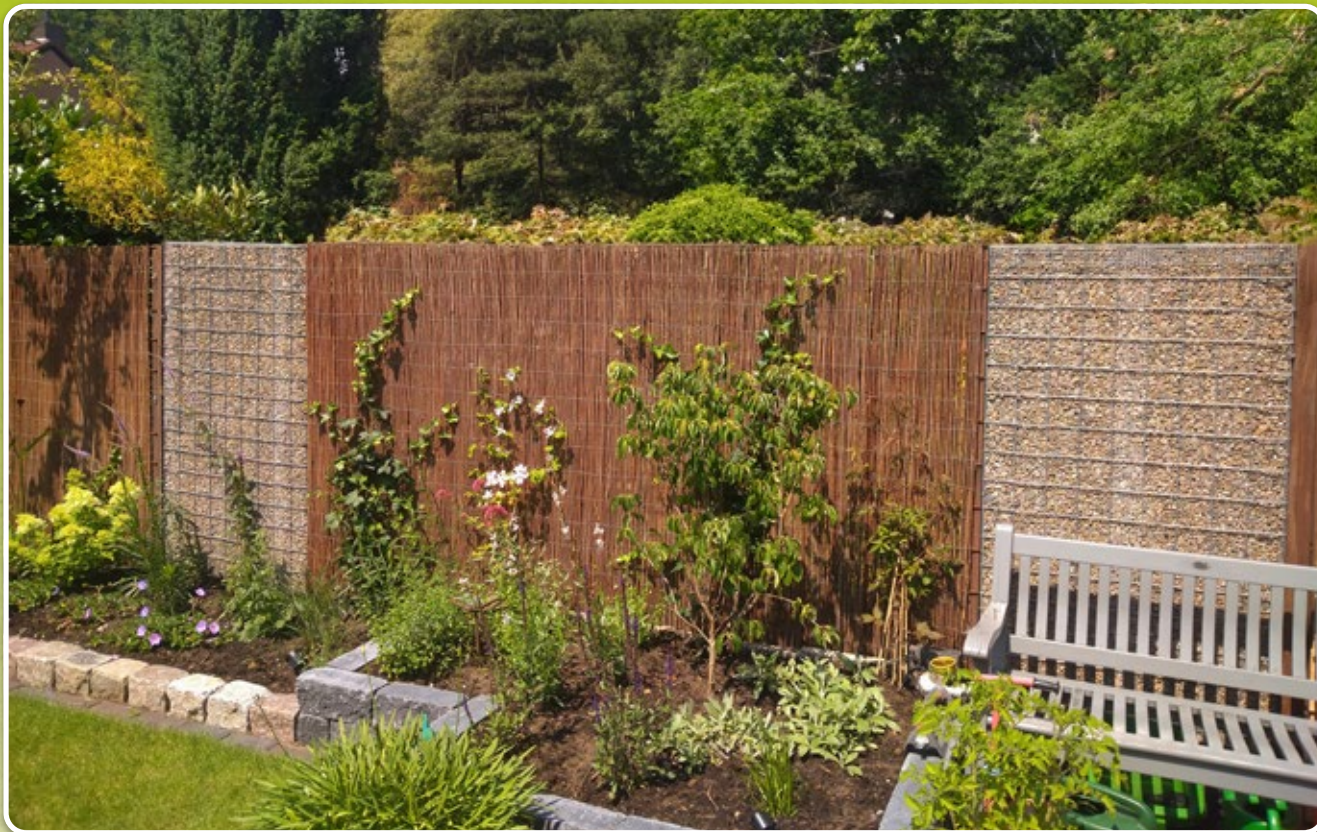

Natuurlijke tuinafscheidingen

productencatalogus 2024

MILIEUVRIENDELIJK & NATUURLIJK!