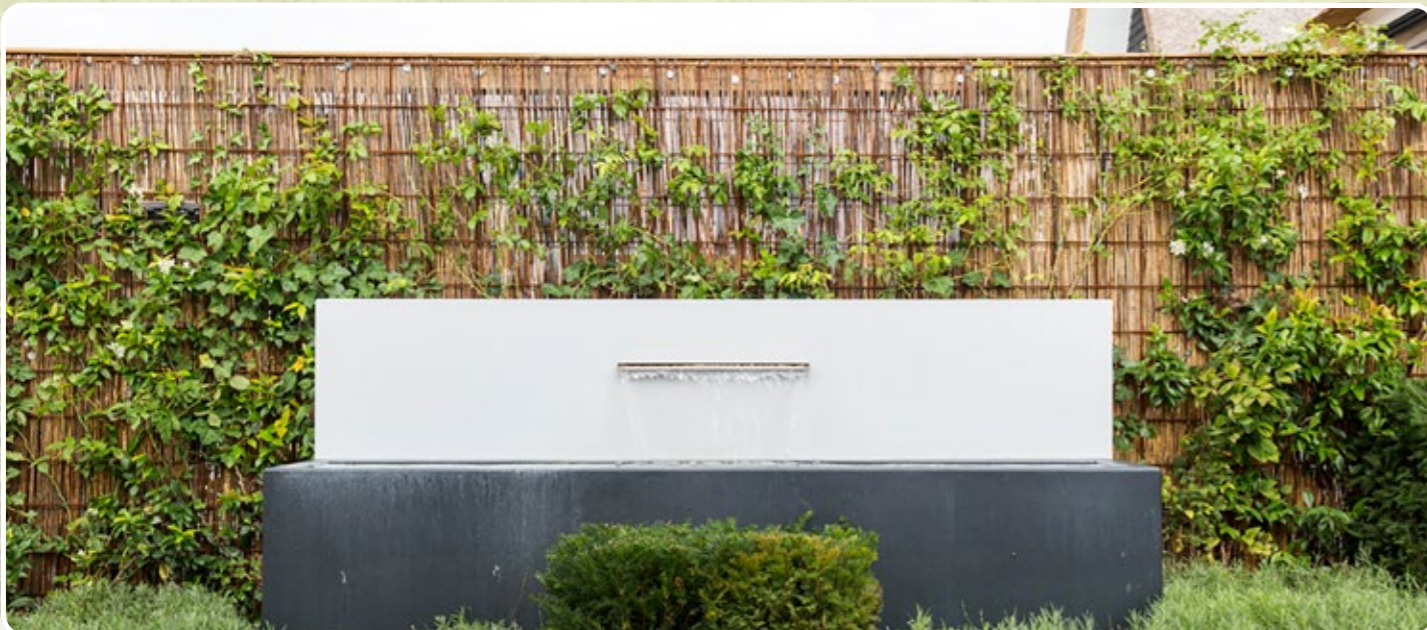

Wilgenmatten en -schermen

07/08 Wilgenmat

De wilgenmat is gemaakt van circa 10 mm dikke wilgentenen. Deze zijn per stengel samengebonden met een gegalvaniseerde ijzeren draad. De standaard lengte is 200 cm of 300 cm. En in versch. hoogtes leverbaar.

Art.code	Afmetingen	Artikelcode	Afmetingen
CON 50	50 x 300 cm	WILM 50	50 x 200 cm
CON 75	75 x 300 cm	WILM 75	75 x 200 cm
CON 100	100 x 300 cm	WILM 100	100 x 200 cm
CON 125	125 x 300 cm	WILM 125	125 x 200 cm
CON 150	150 x 300 cm	WILM 150	150 x 200 cm
CON 175	175 x 300 cm	WILM 175	175 x 200 cm
CON 200	200 x 300 cm	WILM 200	200 x 200 cm

18 Wilgenscherm Elegance

Scherf van gevlochten wilgentenen welke aan twee zijden verstevigd is met een houten lat. Hierdoor is het scherm makkelijk en zowel horizontaal als verticaal te plaatsen. In drie maten leverbaar.

Artikelcode	Afmetingen
WILS 90	90 x 180 cm
WILS 120	120 x 180 cm
WILS 180	180 x 180 cm

19 Wilgenscherm Stingray

Scherf van gevlochten wilgentenen op een zwart gecoat stalen frame. Het scherm brengt veel privacy en is makkelijk te monteren in een tuin of op een balkon. In drie maten leverbaar.

Artikelcode	Afmetingen
WSST 180-180	90 x 180 cm
WSST 120-180	120 x 180 cm
WSST 90-180	180 x 180 cm

20 Wilgenscherm in frame

Scherf van gevlochten wilgentenen in circa 4 cm dik houten frame. In twee maten leverbaar.

Artikelcode	Afmetingen
WILF 90	90 x 180 cm
WILF 180	180 x 180 cm

22/23 Container ombouw

Wilgen container ombouw gemaakt van gevlochten wilgentenen om een zwart ijzeren frame. Beschikbaar voor een enkele of dubbele container.

Artikelcode	Afmetingen
CONT Enkel	64 x 80 x 115 cm
CONT Dubbel	80 x 115 x 121 cm

24 Wilgenscherm Durable

Scherf van gevlochten wilgentenen in een stevig houten frame. Het scherm is verstevigd met vier metalen staanders met daaromheen de gevlochten wilgentenen. In twee maten leverbaar.

Artikelcode	Afmetingen
DURABLE 90	90 x 180 cm
DURABLE 180	180 x 180 cm